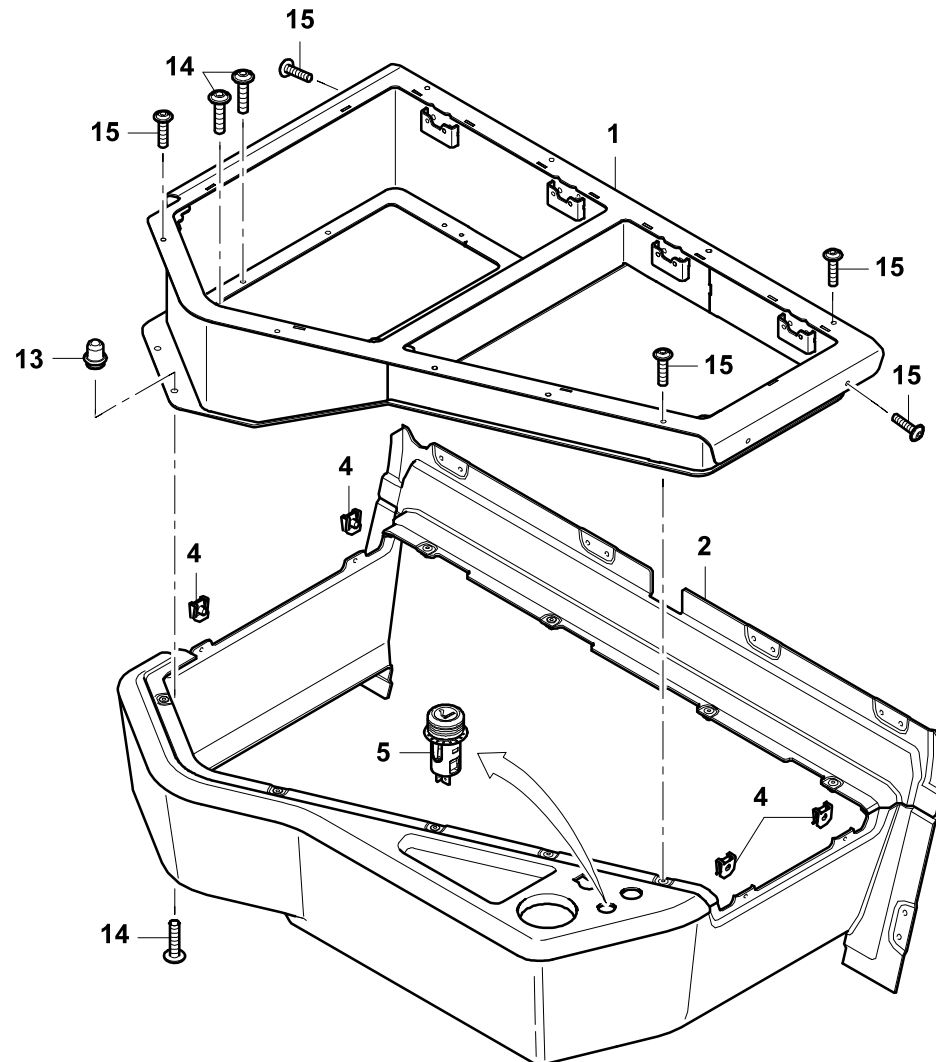

**GROVE**

BAUGRUPPE MITTELKONSOLE

ASSY CENTER CONSOLE

BILDTADEL  
PICTORIAL DISPLAY

GMK4080-3

07.21

4282317-ETL D

1/2

**GROVE**

BAUGRUPPE MITTELKONSOLE

ASSY CENTER CONSOLE

BILDTADEL  
PICTORIAL DISPLAY**GMK4080-3**

07.21

**4282317-ETL D**

2/2